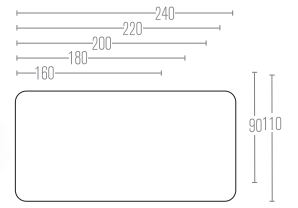

PRODUCT FAMILY ÜRÜN AİLESİ | PRODOTTI | PRODUKTFAMILIE

U TOO W:80 CM  
DESKS | MASALAR | SCRIVANIE | SCHREIBTISCHE

U TOO W:90-110 CM  
DESKS | MASALAR | SCRIVANIE | SCHREIBTISCHE

U TOO W:60 CM  
SIDE DESKS | YAN MASALAR | SCRIVANIE LATERALI | ANSATZTISCHE