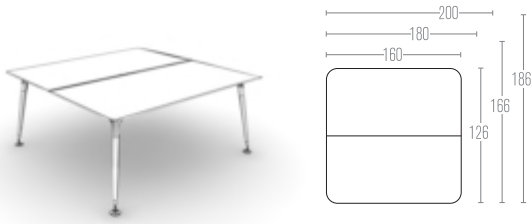

U TOO DOUBLE DESKS | İKİLİ MASALAR | SCRIVANIE DOPPIE | SCHREIBTISCHE

U TOO QUADRO DESKS | DÖRTLÜ MASALAR | SCRIVANIE A QUATTRO POSTAZIONI | QUADRO SCHREIBTISCHE