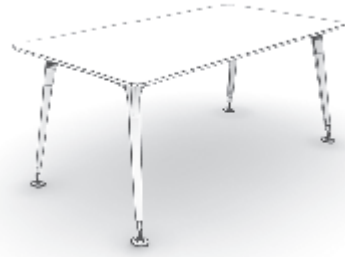

U TOO W:90-110 CM
DESKS | MASALAR | SCRIVANIE | SCHREIBTISCHE