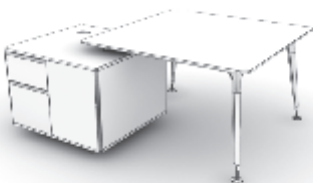

PRODUCT FAMILY ÜRÜN AİLESİ | PRODOTTI | PRODUKTFAMILIE

U TOO W:60 CM
SIDE DESKS | YAN MASALAR | SCRIVANIE LATERALI | ANSATZTISCHE

U TOO W:160-180 CM
SQUARE DESKS | KARE MASALAR | SCRIVANIE QUADRATE | QUADRATISCHE SCHREIBTISCHE

U TOO W:90-110 CM
3 LEG DESKS | 3 AYAK MASALAR | SCRIVANIE A 3 GAMBE | 3 BEIN-SCHREIBTISCHE