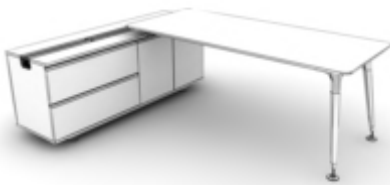

U TOO W:80 CM
2 LEG DESKS | 2 AYAK MASALAR | SCRIVANIE A 2 GAMBE | 2 BEIN-SCHREIBTISCHE