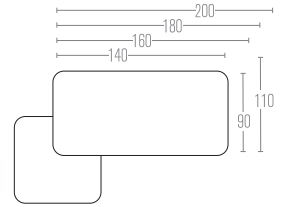

PRODUCT FAMILY ÜRÜN AİLESİ | PRODOTTI | PRODUKTFAMILIE

U TOO W:80 CM  
DESKS | MASALAR | SCRIVANIE | SCHREIBTISCHE

U TOO W:90-110 CM  
DESKS | MASALAR | SCRIVANIE | SCHREIBTISCHE

U TOO W:60 CM  
SIDE DESKS | YAN MASALAR | SCRIVANIE LATERALI | ANSATZTISCHE

U TOO W:120 CM  
SQUARE DESKS | KARE MASALAR | SCRIVANIE QUADRATE | QUADRATISCHE SCHREIBTISCHE

U TOO W:160-180 CM  
SQUARE DESKS | KARE MASALAR | SCRIVANIE QUADRATE | QUADRATISCHE SCHREIBTISCHE

U TOO W:90-110 CM  
3 LEG DESKS | 3 AYAK MASALAR | SCRIVANIE A 3 GAMBE | 3 BEIN-SCHREIBTISCHE