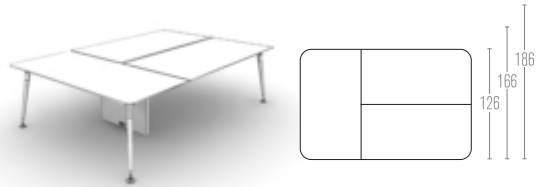

U TOO DOUBLE DESKS WITH SINGLE SIDE EXTENSION | TEK YAN EKİLİ MASALAR | SCRIVANIE DOPPIE CON ESTENSIONE LATERALE SINGOLA | DOPPEL SCHREIBTISCHE MIT EINZELNER SEITLICHER VERLÄNGERUNG

U TOO QUADRO DESKS WITH SINGLE SIDE EXTENSION | TEK YAN EKİLİ DÖRTLÜ MASALAR | SCRIVANIE QUADRATE CON DOPPIA ESTENSIONE LATERALE | QUADRO SCHREIBTISCHE MIT EINZELNER SEITLICHER VERLÄNGERUNG