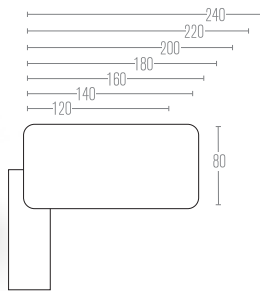

PRODUCT FAMILY ÜRÜN AİLESİ | PRODOTTI | PRODUKTFAMILIE

U TOO W:80 CM  
DESKS | MASALAR | SCRIVANIE | SCHREIBTISCHE

U TOO W:90-110 CM  
DESKS | MASALAR | SCRIVANIE | SCHREIBTISCHE

U TOO W:60 CM  
SIDE DESKS | YAN MASALAR | SCRIVANIE LATERALI | ANSATZTISCHE

U TOO W:120 CM  
SQUARE DESKS | KARE MASALAR | SCRIVANIE QUADRATE | QUADRATISCHE SCHREIBTISCHE

U TOO W:160-180 CM  
SQUARE DESKS | KARE MASALAR | SCRIVANIE QUADRATE | QUADRATISCHE SCHREIBTISCHE

U TOO W:90-110 CM  
3 LEG DESKS | 3 AYAK MASALAR | SCRIVANIE A 3 GAMBE | 3 BEIN-SCHREIBTISCHE

U TOO W:80 CM  
2 LEG DESKS | 2 AYAK MASALAR | SCRIVANIE A 2 GAMBE | 2 BEIN-SCHREIBTISCHE

U TOO W:90-110 CM  
2 LEG DESKS | 2 AYAK MASALAR | SCRIVANIE A 2 GAMBE | 2 BEIN-SCHREIBTISCHE

U TOO W:120 CM  
3 LEG SQUARE DESK | 3 AYAK KARE MASA | SCRIVANIE QUADRATE A 3 GAMBE | 3 BEIN-SCHREIBTISCHE