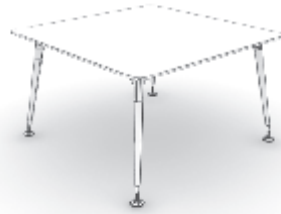

U TOO W:120 CM
SQUARE DESKS | KARE MASALAR | SCRIVANIE QUADRATE | QUADRATISCHE SCHREIBTISCHE