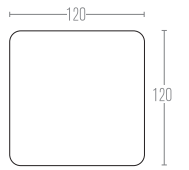

PRODUCT FAMILY ÜRÜN AİLESİ | PRODOTTI | PRODUKTFAMILIE

U TOO W:80 CM  
DESKS | MASALAR | SCRIVANIE | SCHREIBTISCHE

U TOO W:90-110 CM  
DESKS | MASALAR | SCRIVANIE | SCHREIBTISCHE

U TOO W:60 CM  
SIDE DESKS | YAN MASALAR | SCRIVANIE LATERALI | ANSATZTISCHE

U TOO W:120 CM  
SQUARE DESKS | KARE MASALAR | SCRIVANIE QUADRATE | QUADRATISCHE SCHREIBTISCHE

U TOO W:160-180 CM  
SQUARE DESKS | KARE MASALAR | SCRIVANIE QUADRATE | QUADRATISCHE SCHREIBTISCHE

U TOO W:90-110 CM  
3 LEG DESKS | 3 AYAK MASALAR | SCRIVANIE A 3 GAMBE | 3 BEIN-SCHREIBTISCHE