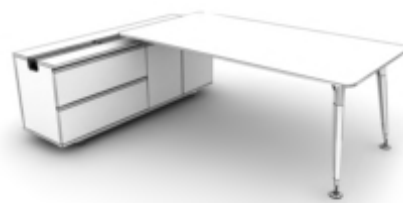

U TOO W:90-110 CM
2 LEG DESKS | 2 AYAK MASALAR | SCRIVANIE A 2 GAMBE | 2 BEIN-SCHREIBTISCHE