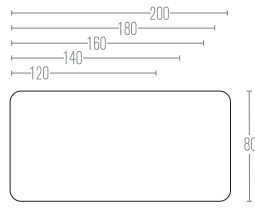

PRODUCT FAMILY ÜRÜN AİLESİ | PRODOTTI | PRODUKTFAMILIE

U TOO W:80 CM  
DESKS | MASALAR | SCRIVANIE | SCHREIBTISCHE

U TOO W:90-110 CM  
DESKS | MASALAR | SCRIVANIE | SCHREIBTISCHE

U TOO W:60 CM  
SIDE DESKS | YAN MASALAR | SCRIVANIE LATERALI | ANSATZTISCHE