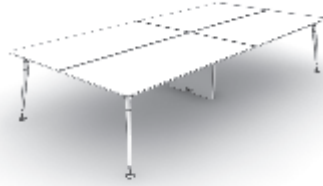

U TOO QUADRO DESKS | DÖRTLÜ MASALAR | SCRIVANIE A QUATTRO POSTAZIONI | QUADRO SCHREIBTISCHE