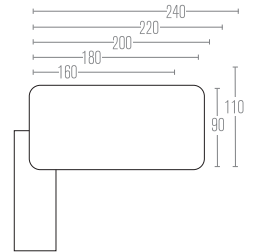

PRODUCT FAMILY ÜRÜN AİLESİ | PRODOTTI | PRODUKTFAMILIE

U TOO W:80 CM  
DESKS | MASALAR | SCRIVANIE | SCHREIBTISCHE

U TOO W:90-110 CM  
DESKS | MASALAR | SCRIVANIE | SCHREIBTISCHE

U TOO W:60 CM  
SIDE DESKS | YAN MASALAR | SCRIVANIE LATERALI | ANSATZTISCHE

U TOO W:120 CM  
SQUARE DESKS | KARE MASALAR | SCRIVANIE QUADRATE | QUADRATISCHE SCHREIBTISCHE

U TOO W:160-180 CM  
SQUARE DESKS | KARE MASALAR | SCRIVANIE QUADRATE | QUADRATISCHE SCHREIBTISCHE

U TOO W:90-110 CM  
3 LEG DESKS | 3 AYAK MASALAR | SCRIVANIE A 3 GAMBE | 3 BEIN-SCHREIBTISCHE

U TOO W:80 CM  
2 LEG DESKS | 2 AYAK MASALAR | SCRIVANIE A 2 GAMBE | 2 BEIN-SCHREIBTISCHE

U TOO W:90-110 CM  
2 LEG DESKS | 2 AYAK MASALAR | SCRIVANIE A 2 GAMBE | 2 BEIN-SCHREIBTISCHE

U TOO W:120 CM  
3 LEG SQUARE DESK | 3 AYAK KARE MASA | SCRIVANIE QUADRATE A 3 GAMBE | 3 BEIN-SCHREIBTISCHE