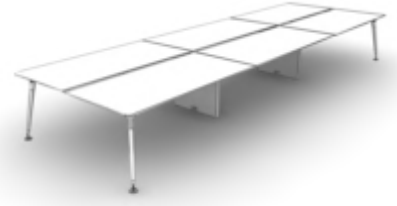

U TOO SIX FOLD DESKS | ALTILI MASALAR | SCRIVANIE A SEI POSTAZIONI | SECHSFACHE SCHREIBTISCHE