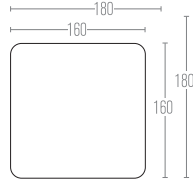

PRODUCT FAMILY ÜRÜN AİLESİ | PRODOTTI | PRODUKTFAMILIE

U TOO W:80 CM  
DESKS | MASALAR | SCRIVANIE | SCHREIBTISCHE

U TOO W:90-110 CM  
DESKS | MASALAR | SCRIVANIE | SCHREIBTISCHE

U TOO W:60 CM  
SIDE DESKS | YAN MASALAR | SCRIVANIE LATERALI | ANSATZTISCHE

U TOO W:120 CM  
SQUARE DESKS | KARE MASALAR | SCRIVANIE QUADRATE | QUADRATISCHE SCHREIBTISCHE

U TOO W:160-180 CM  
SQUARE DESKS | KARE MASALAR | SCRIVANIE QUADRATE | QUADRATISCHE SCHREIBTISCHE

U TOO W:90-110 CM  
3 LEG DESKS | 3 AYAK MASALAR | SCRIVANIE A 3 GAMBE | 3 BEIN-SCHREIBTISCHE