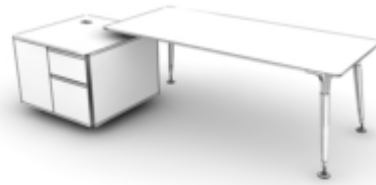

U TOO W:90-110 CM
3 LEG DESKS | 3 AYAK MASALAR | SCRIVANIE A 3 GAMBE | 3 BEIN-SCHREIBTISCHE