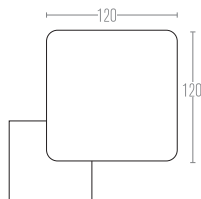

PRODUCT FAMILY ÜRÜN AİLESİ | PRODOTTI | PRODUKTFAMILIE

U TOO W:80 CM  
DESKS | MASALAR | SCRIVANIE | SCHREIBTISCHE

U TOO W:90-110 CM  
DESKS | MASALAR | SCRIVANIE | SCHREIBTISCHE

U TOO W:60 CM  
SIDE DESKS | YAN MASALAR | SCRIVANIE LATERALI | ANSATZTISCHE

U TOO W:120 CM  
SQUARE DESKS | KARE MASALAR | SCRIVANIE QUADRATE | QUADRATISCHE SCHREIBTISCHE

U TOO W:160-180 CM  
SQUARE DESKS | KARE MASALAR | SCRIVANIE QUADRATE | QUADRATISCHE SCHREIBTISCHE

U TOO W:90-110 CM  
3 LEG DESKS | 3 AYAK MASALAR | SCRIVANIE A 3 GAMBE | 3 BEIN-SCHREIBTISCHE

U TOO W:80 CM  
2 LEG DESKS | 2 AYAK MASALAR | SCRIVANIE A 2 GAMBE | 2 BEIN-SCHREIBTISCHE

U TOO W:90-110 CM  
2 LEG DESKS | 2 AYAK MASALAR | SCRIVANIE A 2 GAMBE | 2 BEIN-SCHREIBTISCHE

U TOO W:120 CM  
3 LEG SQUARE DESK | 3 AYAK KARE MASA | SCRIVANIE QUADRATE A 3 GAMBE | 3 BEIN-SCHREIBTISCHE