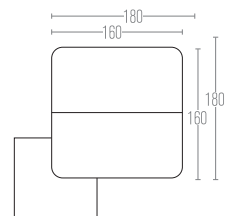

U TOO W:120 CM  
SQUARE DESKS | KARE MASALAR | SCRIVANIE QUADRATE | QUADRATISCHE SCHREIBTISCHE

U TOO W:160-180 CM  
SQUARE DESKS | KARE MASALAR | SCRIVANIE QUADRATE | QUADRATISCHE SCHREIBTISCHE

U TOO W:90-110 CM  
3 LEG DESKS | 3 AYAK MASALAR | SCRIVANIE A 3 GAMBE | 3 BEIN-SCHREIBTISCHE

U TOO W:80 CM  
2 LEG DESKS | 2 AYAK MASALAR | SCRIVANIE A 2 GAMBE | 2 BEIN-SCHREIBTISCHE

U TOO W:90-110 CM  
2 LEG DESKS | 2 AYAK MASALAR | SCRIVANIE A 2 GAMBE | 2 BEIN-SCHREIBTISCHE

U TOO W:120 CM  
3 LEG SQUARE DESK | 3 AYAK KARE MASA | SCRIVANIE QUADRATE A 3 GAMBE | 3 BEIN-SCHREIBTISCHE

U TOO W:160-180 CM  
3 LEG SQUARE DESKS | 3 AYAK KARE MASALAR | SCRIVANIE QUADRATE A 3 GAMBE | 3 BEIN-SCHREIBTISCHE

U TOO DOUBLE DESKS | İKİLİ MASALAR | SCRIVANIE DOPPIE | SCHREIBTISCHE

U TOO QUADRO DESKS | DÖRTLÜ MASALAR | SCRIVANIE A QUATTRO POSTAZIONI | QUADRO SCHREIBTISCHE