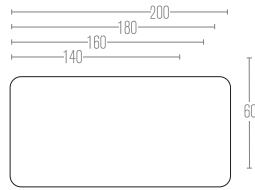

PRODUCT FAMILY ÜRÜN AİLESİ | PRODOTTI | PRODUKTFAMILIE

U TOO W:80 CM  
DESKS | MASALAR | SCRIVANIE | SCHREIBTISCHE

U TOO W:90-110 CM  
DESKS | MASALAR | SCRIVANIE | SCHREIBTISCHE

U TOO W:60 CM  
SIDE DESKS | YAN MASALAR | SCRIVANIE LATERALI | ANSATZTISCHE

U TOO W:120 CM  
SQUARE DESKS | KARE MASALAR | SCRIVANIE QUADRATE | QUADRATISCHE SCHREIBTISCHE

U TOO W:160-180 CM  
SQUARE DESKS | KARE MASALAR | SCRIVANIE QUADRATE | QUADRATISCHE SCHREIBTISCHE

U TOO W:90-110 CM  
3 LEG DESKS | 3 AYAK MASALAR | SCRIVANIE A 3 GAMBE | 3 BEIN-SCHREIBTISCHE