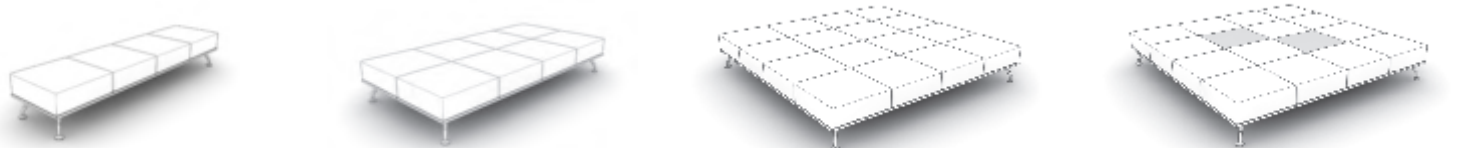

POUFFE 8 PCS. | PUF 8'LI |  
PANCA 8 PEZZI |  
SITZKISSEN 8 STÜCKE

POUFFE 16 PCS. | PUF 16'LI |  
PANCA 16 PEZZI |  
SITZKISSEN 16 STÜCKE

POUFFE BOX+CHESS-BACKGAMMON |  
PUF KUTU+SATRANÇ-TAVLA |  
PANCA CON BOX+SCACCHI-BACKGAMMON |  
SITZKISSEN MIT KASTEN+SCHACH-BACKGAMMON