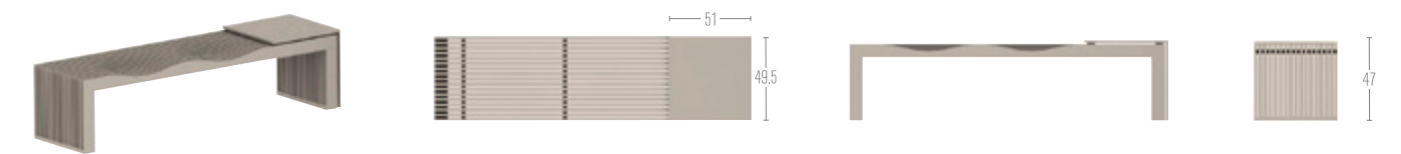

Taklamakan trasmette serenità ed armonia. Dilata per percezione della spazio.

Taklamakan übetragt Ruhe und Schlichtheit auf seine Umgebung. Gibt der Einrichtung Raum, wie die Dünen der Wüste.

TAKLAMAKAN L:153 CM

TAKLAMAKAN L:185 CM

TAKLAMAKAN
SMALL TABLE | SEHPA | TAVOLINO | COUCHTISCH

Design and specifications are subject to change without any prior notification. | Tasarım ve özellikler üzerinde önceden bildirilmeksizin değişiklik yapılabilir. |
I disegni e le specificazioni sono conforme a cambiamento senza alcun avviso. | Design und Spezifikationen unterliegen Änderungen ohne vorherige Mitteilung.