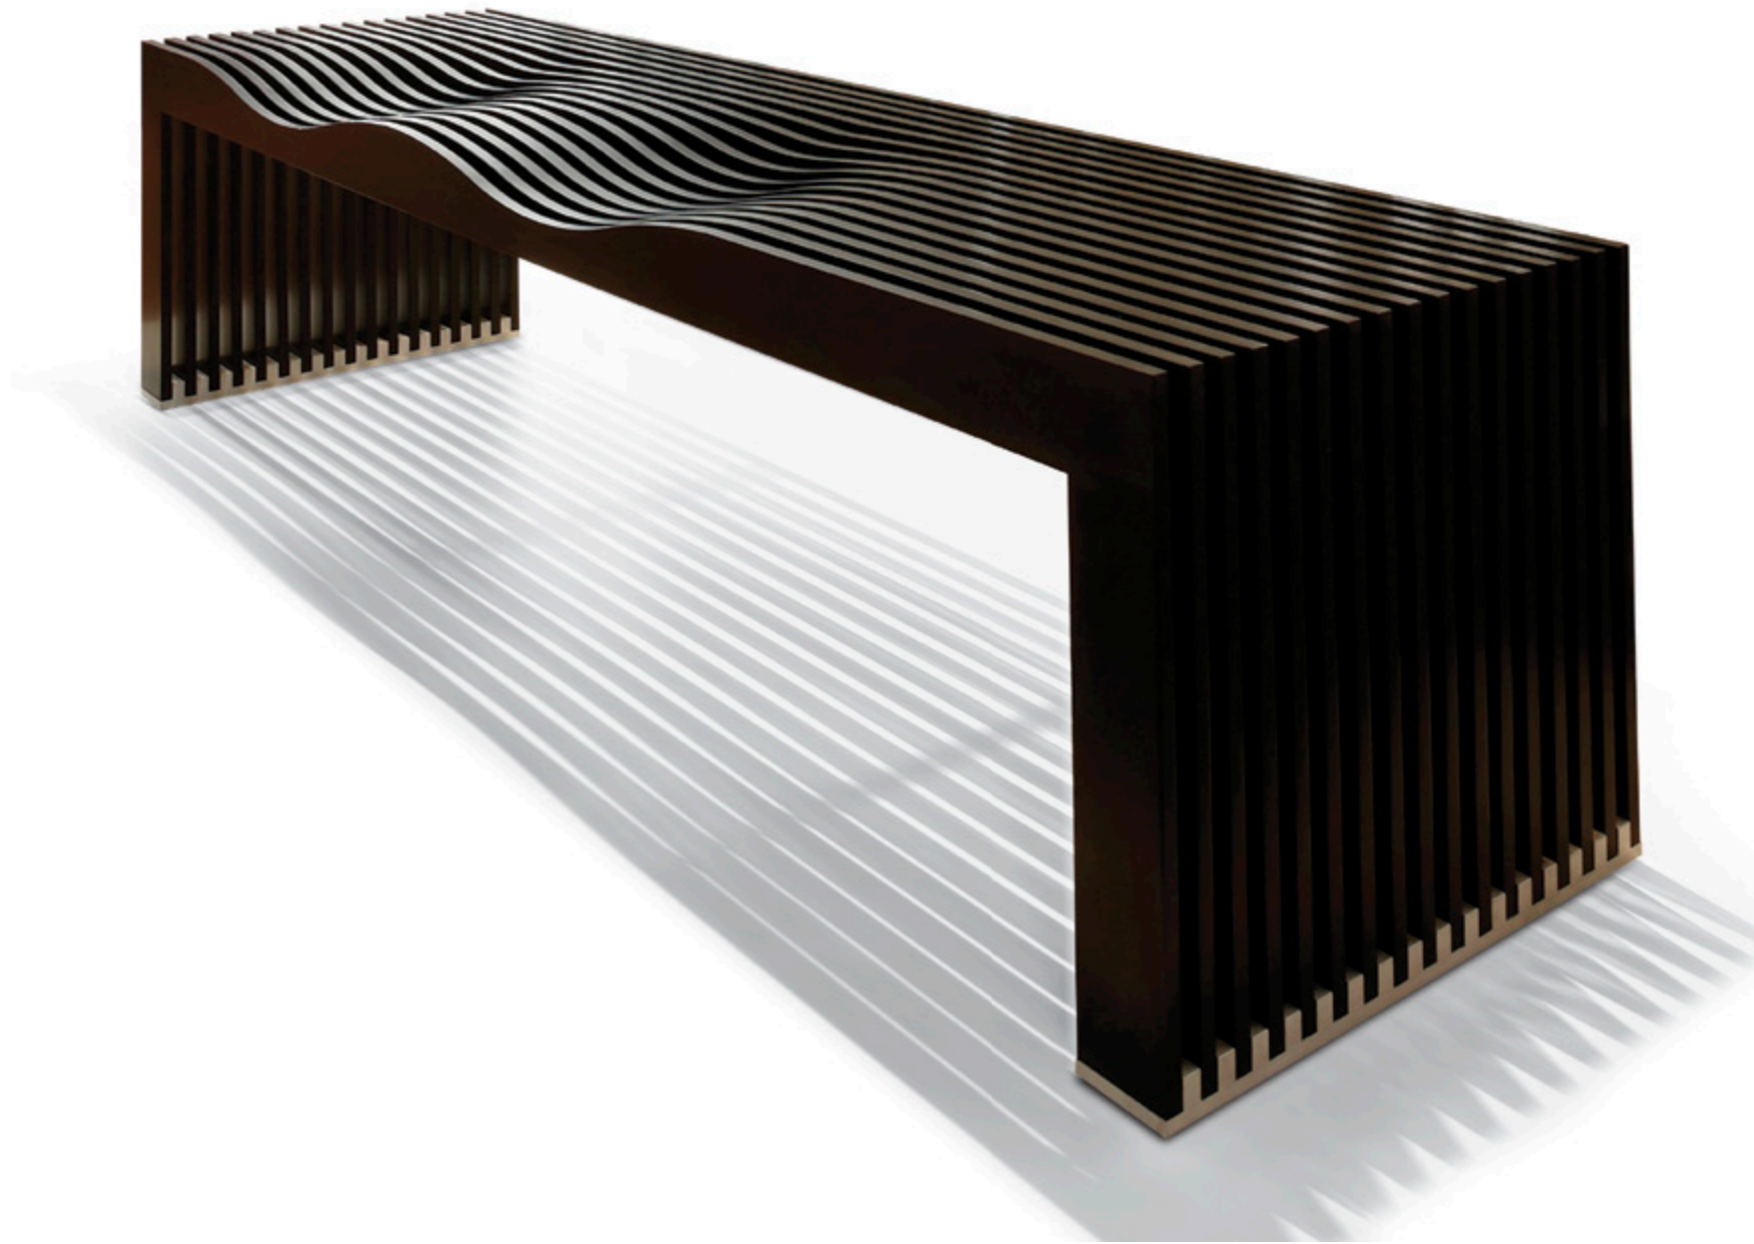

Designed by
Atilla Kuzu, 1999

Marta Herford
Museum Zentrum Forum

İsmi aldığı Taklamakan Çölü esin kaynağı değil, sonuç ürünün betimlemesidir. Taklamakan, Avrupa'nın önde gelen modern sanat müzelerinden, Frank O. Gehry tasarımı Marta Herford Müzesinin daimi koleksiyonuna seçildi.

Il deserto Taklamakan non è il punto di ispirazione oggetto, è la descrizione del prodotto finale. Essere un classico-moderna con il suo valore estetico, Taklamakan è stata scelta per la collezione permanente di Marta Herford Museum, uno dei musei più famosi d'Europa, che riunisce l'arte contemporanea e il design con l'architettura di Frank O. Gehry.

Die Taklamakan Wüste ist nicht der Inspirationspunkt des Objektes, es ist viel mehr die Beschreibung des Endprodukts. Als moderner Klassiker mit seiner ästhetischen Form, wurde Taklamakan für die beständige Sammlung, des Marta Herford Museum auserwählt. Es ist eines der bedeutendsten Museen Europas, in dem die zeitgenössische Kunst und Design mit der Architektur von Frank O. Gehry verbunden wird.

TAKLAMAKAN BRINGS PEACE AND SIMPLICITY TO ITS ENVIRONMENT

ADDS SPACE TO INTERIORS AS THE RECLINING CURVES OF THE DESERT.

2

Taklamakan, bulunduğu yere salfığı ve huzuru taşıyor. Tıpkı çölün tekrar eden yumuşak dalgaları gibi mekanlara derinlik kazandırıyor.