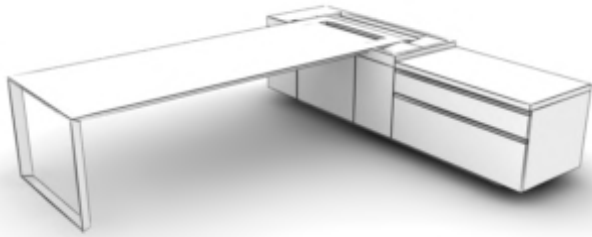

NEXT MAIN UNIT | ANA ÜNİTE | UNITÀ PRINCIPALE | HAUPTGERÄT