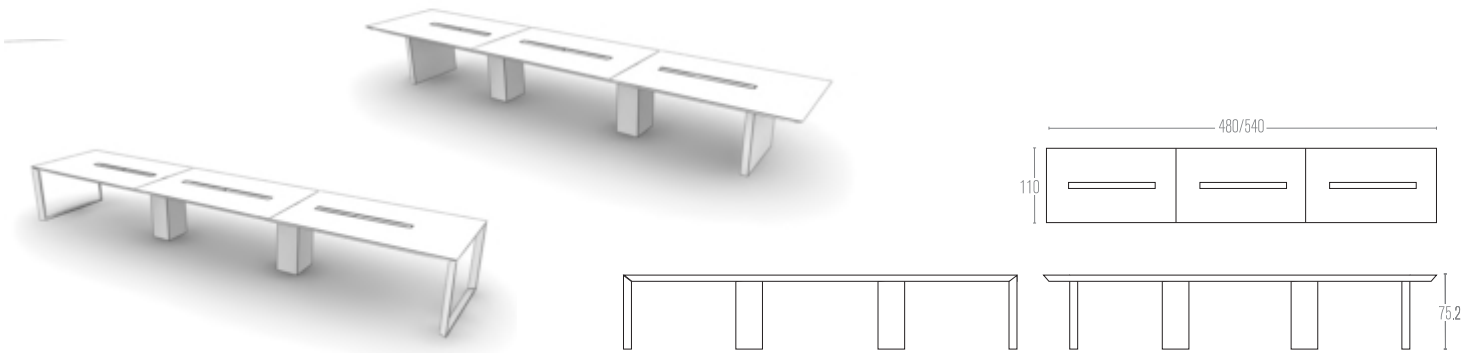

NEXT TRIPLE MEETING DESK | ÜÇLÜ TOPLANTI MASASI | SCRIVANIE RIUNIONE TRIPLI | DREIFACHES BESPRECHUNGSTISCHE

NEXT CONTAINER | DOLAP | CONTENITORE | SCHRANK