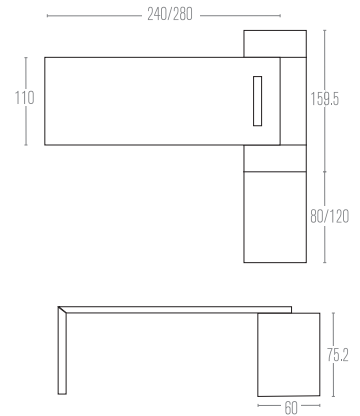

NEXT MAIN UNIT | ANA ÜNİTE | UNITÀ PRINCIPALE | HAUPTGERÄT