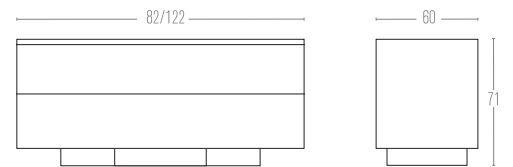

NEXT CONTAINER | DOLAP | CONTENITORE | SCHRANK