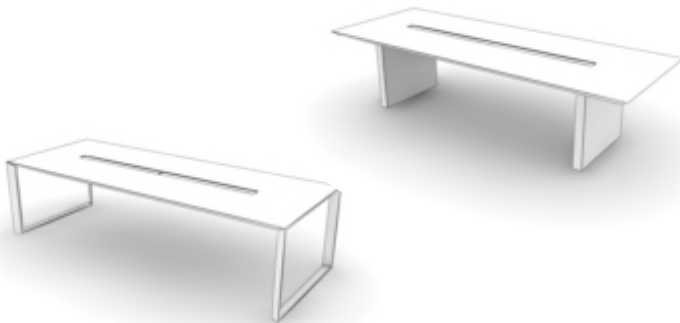

NEXT MEETING DESK | TOPLANTI MASASI | SCRIVANIE RIUNIONE | KONFERENZTISCHE