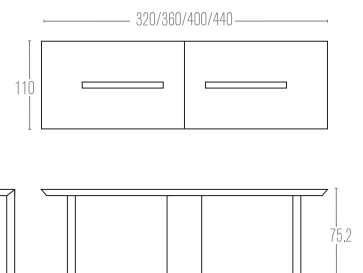

NEXT DOUBLE MEETING DESK | İKİLİ TOPLANTI MASASI | SCRIVANIE RIUNIONE DOPPIE | DOPPELTE BESPRECHUNGTISCHE