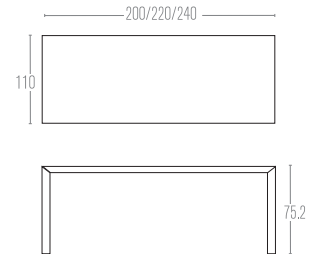

NEXT DESK | MASA | SCRIVANIA | SCHREIBTISCH