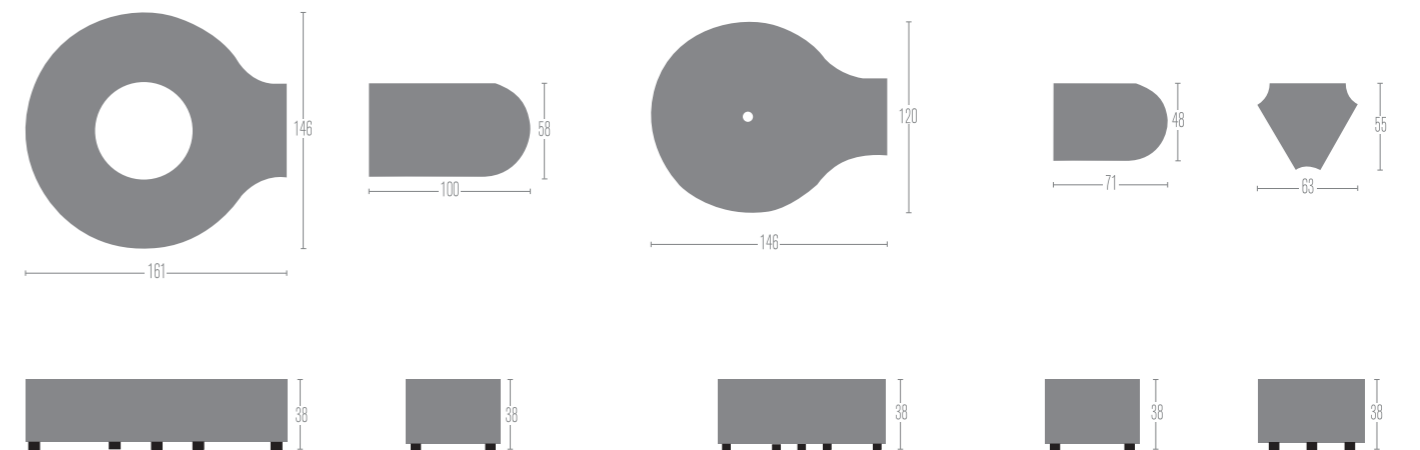

CONNECT JR

DESIGNED FOR SMALLER AREAS
AS A DYNAMIC SEATING UNIT

PRODUCT FAMILY ÜRÜN AİLESİ | PRODOTTI | PRODUKTFAMILIE

CONNECT

CONNECT JUNIOR

Design and specifications are subject to change without any prior notification. | Tasarım ve özellikler üzerinde önceden bildirilmeksizin değişiklik yapılabilir. |
I disegni e le specificazioni sono conformi a cambiamento senza alcun avviso. | Design und Spezifikationen unterliegen Änderungen ohne vorherige Mitteilung.